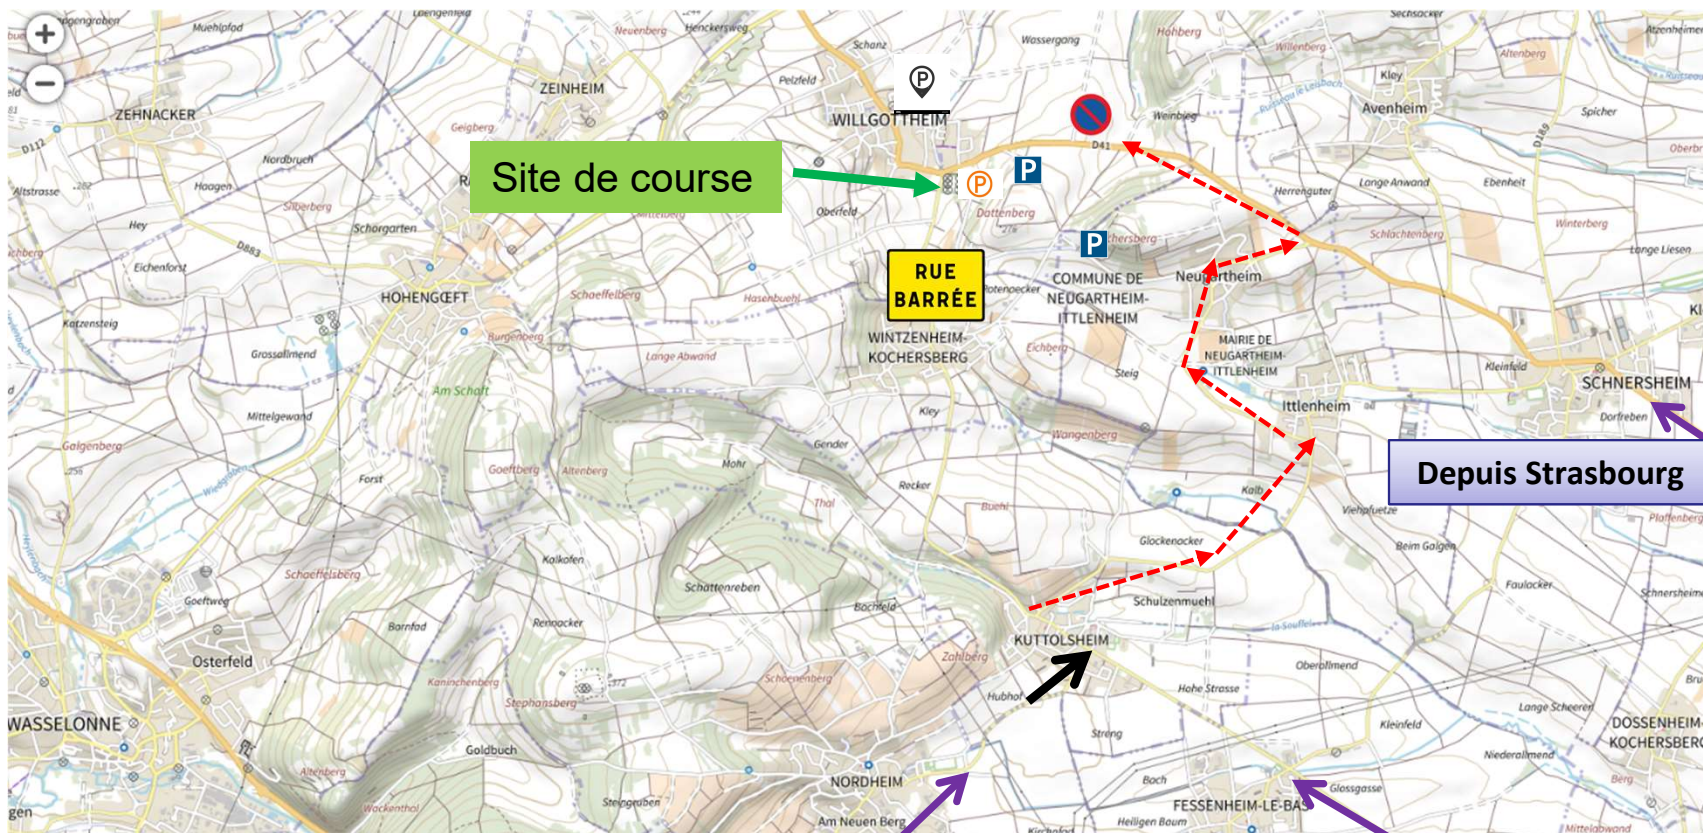

Sinon suivre
déviation

Parking
gymnase non
accessible
pendant les
courses

Parkings
accessible
pendant les
courses

Depuis Wasselonne

Site de course

RUE
BARRÉE

Stationnement interdit le long de la D41

Circulation alternée en croisement de la course vélo.
Puis se garer sur les parkings blancs.

Merci de respecter le parking réservé aux commerces

= parking réservé commerces

Site de course

Puis accès piétons

ARRIVEE CONCURRENTS DIMANCHE (SUD ET EST)

Si vous arrivez par le Sud (flèche noire) accès via Wintzenheim barré

Suivre déviation

Parking gymnase non accessible pendant les courses

Depuis Marlenheim

Depuis Molsheim

Si vous arrivez par le Sud ou Ouest (Strasbourg) seuls les premiers parkings sont accessibles

Côté Truchtersheim Strasbourg (Est)

ARRIVEE CONCURRENTS DIMANCHE

Parkings accessibles depuis Nord / Ouest pendant courses

Parkings accessibles depuis Sud / Est pendant les courses

Puis accès piétons

Parking gymnase accessible uniquement par accès Sud / Est