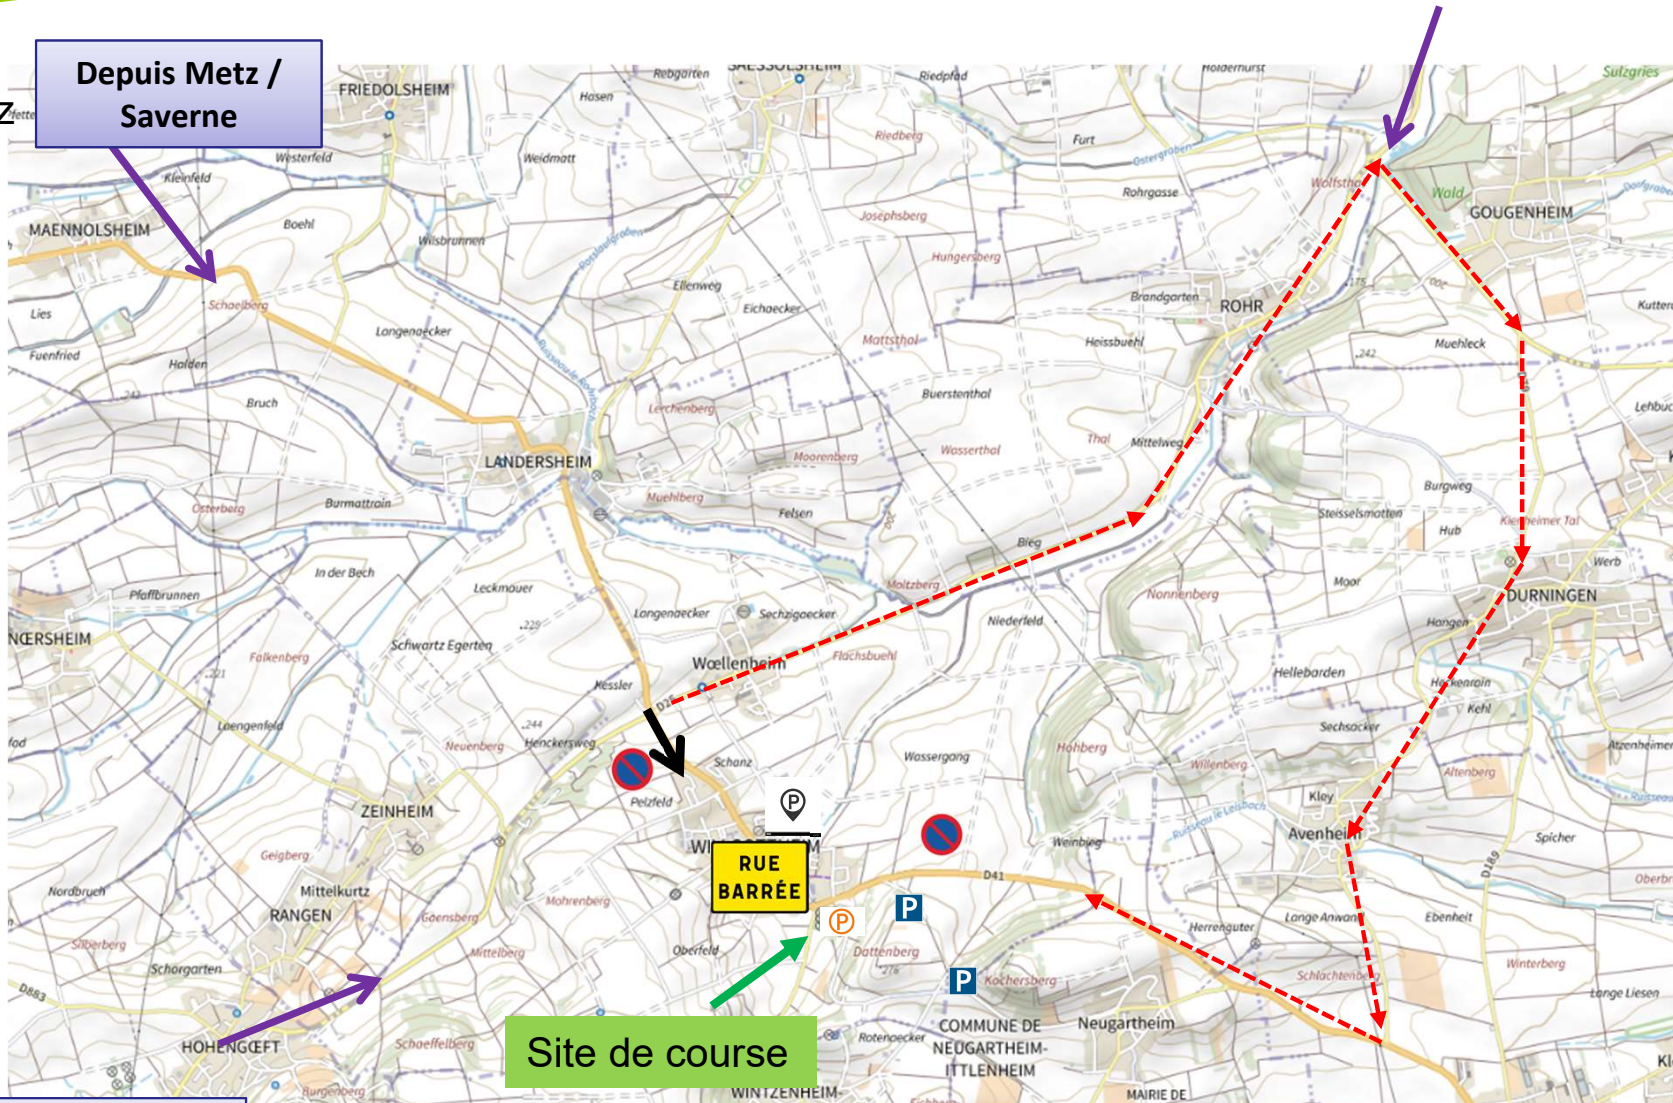

LES ACCES

LIGUE RÉGIONALE DE
TRIATHLON

GRAND-EST

EMPLACEMENT

ARRIVEE CONCURRENTS DIMANCHE (NORD et OUEST)

Depuis Hochfelden

Depuis Metz /
Saverne

Si vous arrivez
par le Nord
(flèche noire)
seuls les
premiers
parkings sont
accessibles

Sinon suivre
déviation

Parking
gymnase non
accessible
pendant les
courses

Parkings
accessible
pendant les
courses

Depuis Wasselonne

Site de course

RUE
BARRÉE

Stationnement interdit le long de la D41

Circulation alternée en croisement de la course vélo.
Puis se garer sur les parkings blancs.

Merci de respecter le parking réservé aux commerces

= parking réservé commerces

Site de course

Puis accès piétons

ARRIVEE CONCURRENTS DIMANCHE (SUD ET EST)

Si vous arrivez par le Sud (flèche noire) accès via Wintzenheim barré

Suivre déviation

Parking gymnase non accessible pendant les courses

Depuis Marlenheim

Depuis Molsheim

Si vous arrivez par le Sud ou Ouest (Strasbourg) seuls les premiers parkings sont accessibles

Côté Truchtersheim Strasbourg (Est)