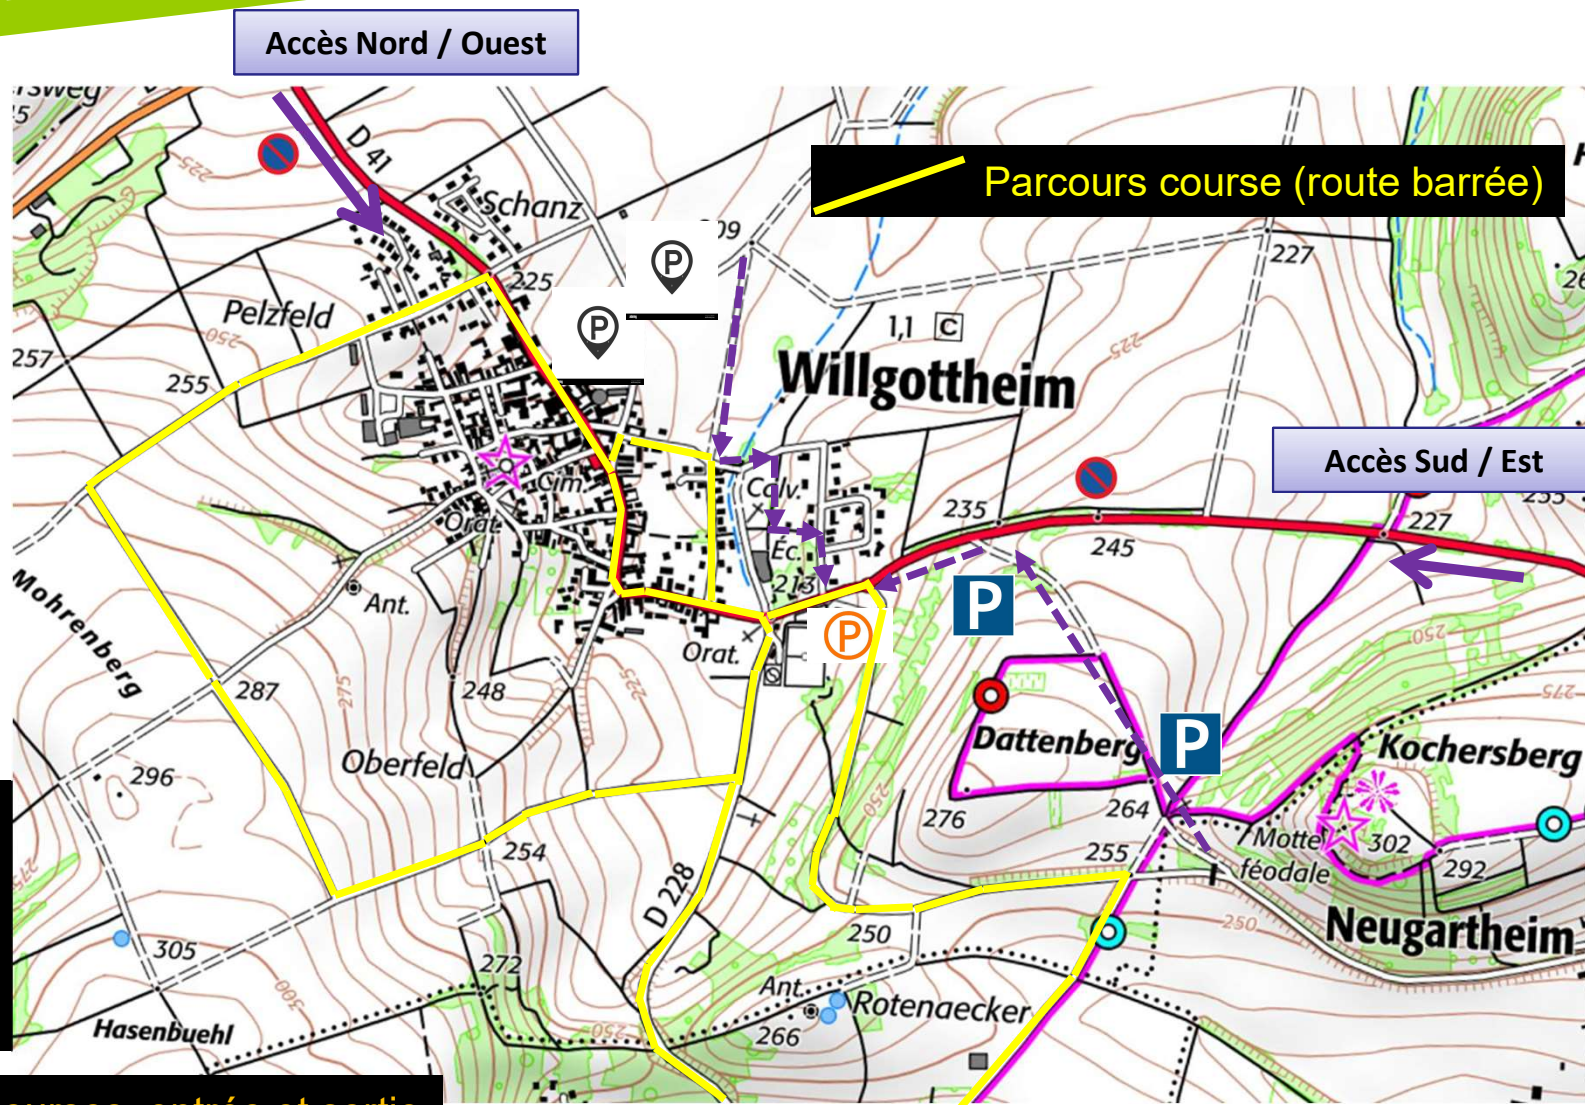

Merci de respecter le parking réservé aux commerces

= parking réservé commerces

Site de course

Puis accès piétons

ARRIVEE CONCURRENTS DIMANCHE (SUD ET EST)

Si vous arrivez par le Sud (flèche noire) accès via Wintzenheim barré

Suivre déviation

Parking gymnase non accessible pendant les courses

Depuis Marlenheim

Depuis Molsheim

Si vous arrivez par le Sud ou Ouest (Strasbourg) seuls les premiers parkings sont accessibles

Côté Truchtersheim Strasbourg (Est)

ARRIVEE CONCURRENTS DIMANCHE

Parkings accessibles depuis Nord / Ouest pendant courses

Parkings accessibles depuis Sud / Est pendant les courses

Puis accès piétons

Parking gymnase accessible uniquement par accès Sud / Est

Selon déroulé des courses, entrée et sortie intermittentes. Horaires prévisionnels =
avant 8h20 / 9h30 à 9h50
10h50 à 12h / 13h15 à 13h30 /
14h30 à 15h15 / Après 17h15