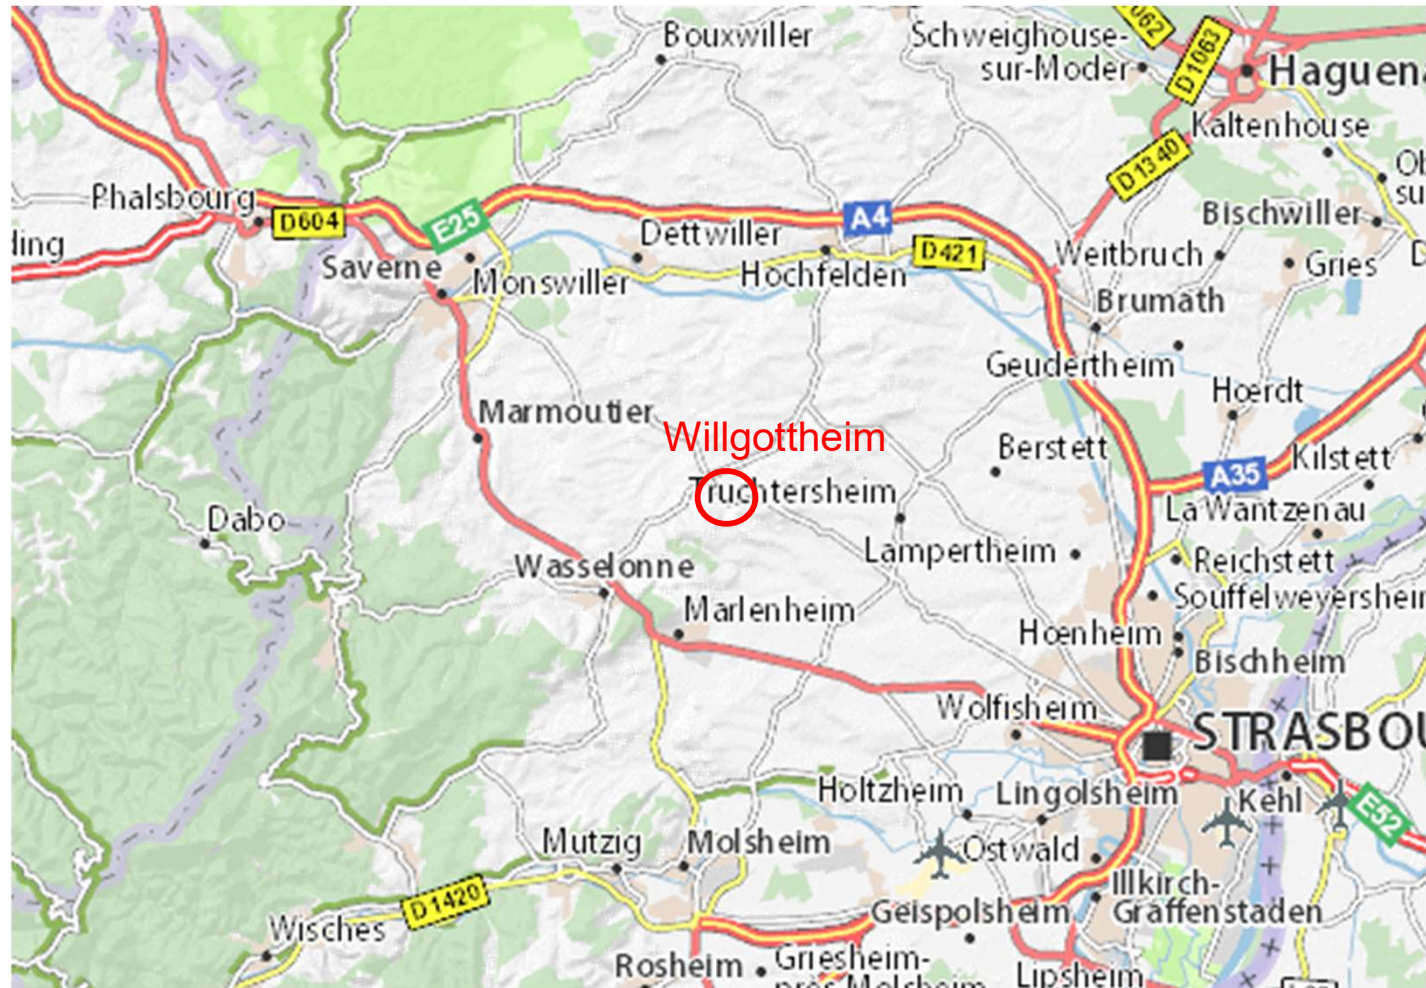

LES ACCES

LIGUE RÉGIONALE DE
TRIATHLON

GRAND-EST

EMPLACEMENT

ARRIVEE CONCURRENTS DIMANCHE (NORD et OUEST)

Depuis Hochfelden

Depuis Metz /
Saverne

Si vous arrivez
par le Nord
(flèche noire)
seuls les
premiers
parkings sont
accessibles

Sinon suivre
déviation

Parking
gymnase non
accessible
pendant les
courses

Parkings
accessible
pendant les
courses

Depuis Wasselonne

Site de course

RUE
BARRÉE

Stationnement interdit le long de la D41

Circulation alternée en croisement de la course vélo.
Puis se garer sur les parkings blancs.

Merci de respecter le parking réservé aux commerces

= parking réservé commerces

Site de course

Puis accès piétons

ARRIVEE CONCURRENTS DIMANCHE (SUD ET EST)

Si vous arrivez par le Sud (flèche noire) accès via Wintzenheim barré

Suivre déviation

Parking gymnase non accessible pendant les courses

Depuis Marlenheim

Depuis Molsheim

Si vous arrivez par le Sud ou Ouest (Strasbourg) seuls les premiers parkings sont accessibles

Côté Truchtersheim Strasbourg (Est)