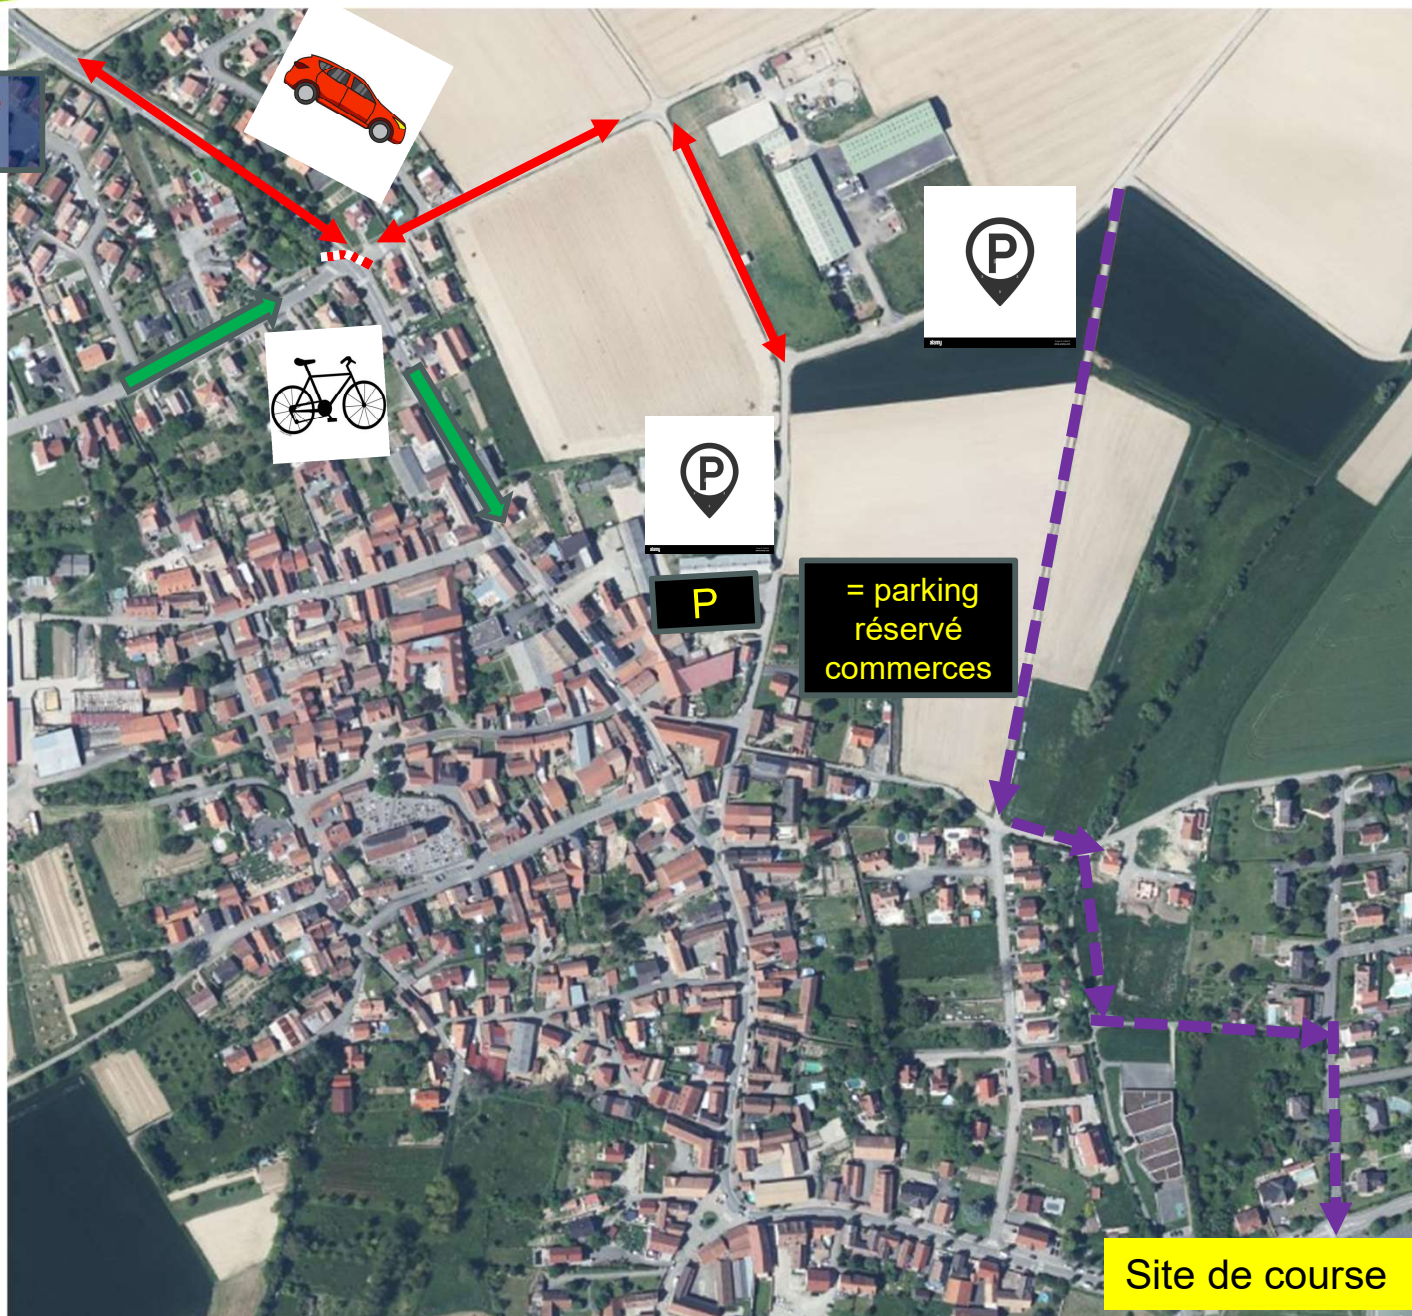

Sinon suivre
déviation

Parking
gymnase non
accessible
pendant les
courses

Parkings
accessible
pendant les
courses

Depuis Wasselonne

Site de course

RUE
BARRÉE

Stationnement interdit le long de la D41

Circulation alternée en croisement de la course vélo.
Puis se garer sur les parkings blancs.

Merci de respecter le parking réservé aux commerces

= parking réservé commerces

Site de course

Puis accès piétons

ARRIVEE CONCURRENTS DIMANCHE (SUD ET EST)

Si vous arrivez par le Sud (flèche noire) accès via Wintzenheim barré

Suivre déviation

Parking gymnase non accessible pendant les courses

Depuis Marlenheim

Depuis Molsheim

Si vous arrivez par le Sud ou Ouest (Strasbourg) seuls les premiers parkings sont accessibles

Côté Truchtersheim Strasbourg (Est)

ARRIVEE CONCURRENTS DIMANCHE

Parkings accessibles depuis Nord / Ouest pendant courses

Parkings accessibles depuis Sud / Est pendant les courses

Puis accès piétons

Parking gymnase accessible uniquement par accès Sud / Est